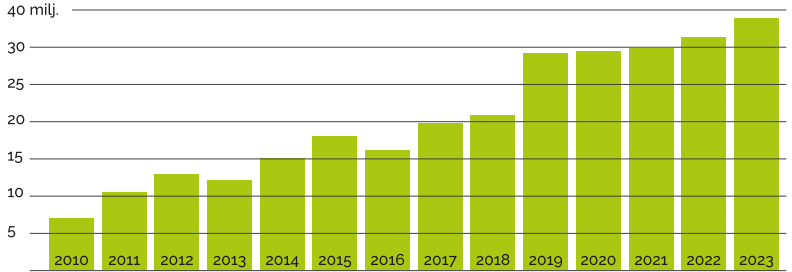

RIIKKU

AMMATTILAISEN VALINTA

Riikku

PARASTA AIKAA PARVEKEELLA

Riikku

VAHVAA PARVEKEJULKISIVU- OSAAMISTA

Riikun juuret ovat syvällä Alavuden Riikun kylällä. Sieltä kumpuaa pohjalainen sisu ja yrittämisen tahto. Asiakkaat ovat tottuneet luottamaan Riikkuun ja sen vuoksi Riikku on kasvanut yhdeksi johtavista parvekejulkisivutoimittajista.

HALLITTUA KASVUA

Riikku on kasvanut voimakkaasti mutta hallitusti ja kannattavasti. Tärkeintä on ollut asiakastytyväisyys ja projektien sujuva loppuun saattaminen. Tämä on kasvattanut asiakkaiden luottamusta ja siivittänyt kasvua. Riikun asiakkaina ovat kaikki keskeiset rakennusalan yritykset Suomessa.